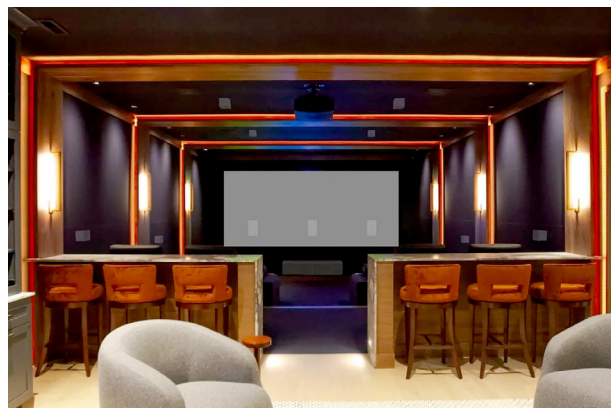

やOEMブランドではなく、私たちの顧客にとって適切な製品群を提供しており、L-Acousticsの下でこの分野のサポートをすべて構築しました。プレミアがクライアントに提供できる素晴らしいブランドになることはわかっていたのですが、それが証明されています。」

Premier Groupは、地元の建設業者ホス・ホームズ (Hoss Homes) 氏と高級インテリア・デザイン・スタジオのLantz Collectiveと共同で、快適な交流・娯楽スペースとして、また素晴らしい没入感のあるホームシアターとして機能する多目的ルームを作りました。広いエリアは2つに仕切られ、後方には魅力的なキッチン、バー、ダイニングルーム、テレビルームがあり、前方には8人掛けの豪華なシートを備えた7.1.4 Dolby Atmosシネマが設けられています。