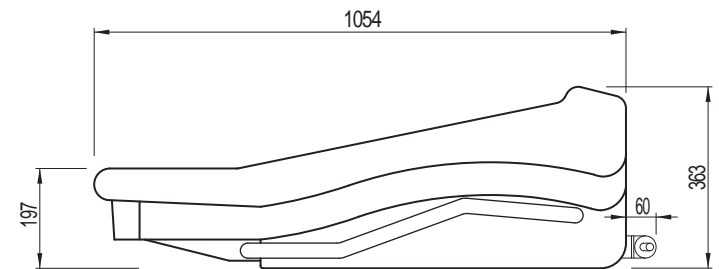

リアパネル

- 主な仕様**
- 入力数 : 28Eノ / 4ステレオ
 - 出力数 : 28ステレオ / 28ミックス (AUXグループ) / 8トラックス
マスタ / 3ノロ / 6ノロ / 1ノロ
 - 入力インピーダンス : 2k バランス / 20k バランス
 - 入力ゲイン : マイク : +15dB~ +60dBまで連続可変
マイクパッド : -10dB~ +35dBまで連続可変
ラインレベル : 0dB
 - 最大入力レベル : マイク : +6dBu
マイクパッド : +31dBu
ラインレベル : +21dB
 - 周波数特性 : マイクミックス : 20Hz~ 20kHz, +0/-1dB
 - システムノイズ : -80dB (20Hz~ 20kHz)
 - 歪率 : マイクミックス, +60dB : <0.03% (0dBu, 1kHz)
 - クロストーク : チャンネル チャンネル : <-90dB, 1kHz
 - 出力インピーダンス : 全ライン : 50 負荷 >600
ヘッドフォン : 負荷 >8
 - 最大出力レベル : 全ライン : +21dBu
ヘッドフォン : +21dBu
 - 本体重量 : 165kg
 - 付属電源 P750 : サイズ : 19インチラックマウント 3U
電源電圧 : 100-240V AC 50/60Hz
最大入力電流 : 12A
重量 : 11.0kg

種別	HER ITAGEシリーズ ミキシングコンソール
形式	HER ITAGE 3000-32
縮尺	1 / 15
作成	20051115