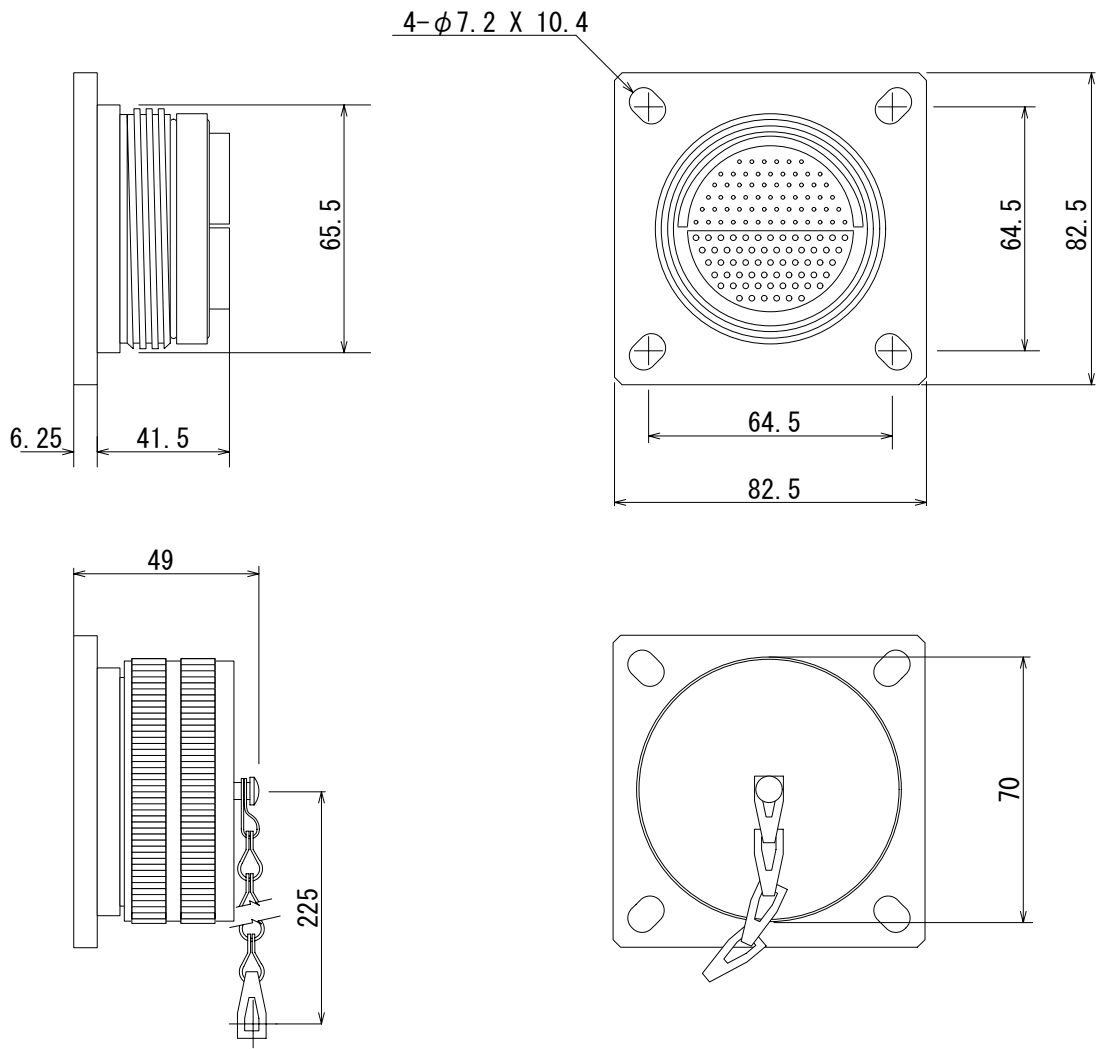

whirlwind

Bestec Audio Inc.

DIM: mm

SCALE: 1/2

whirlwind

MODEL: W3CRP